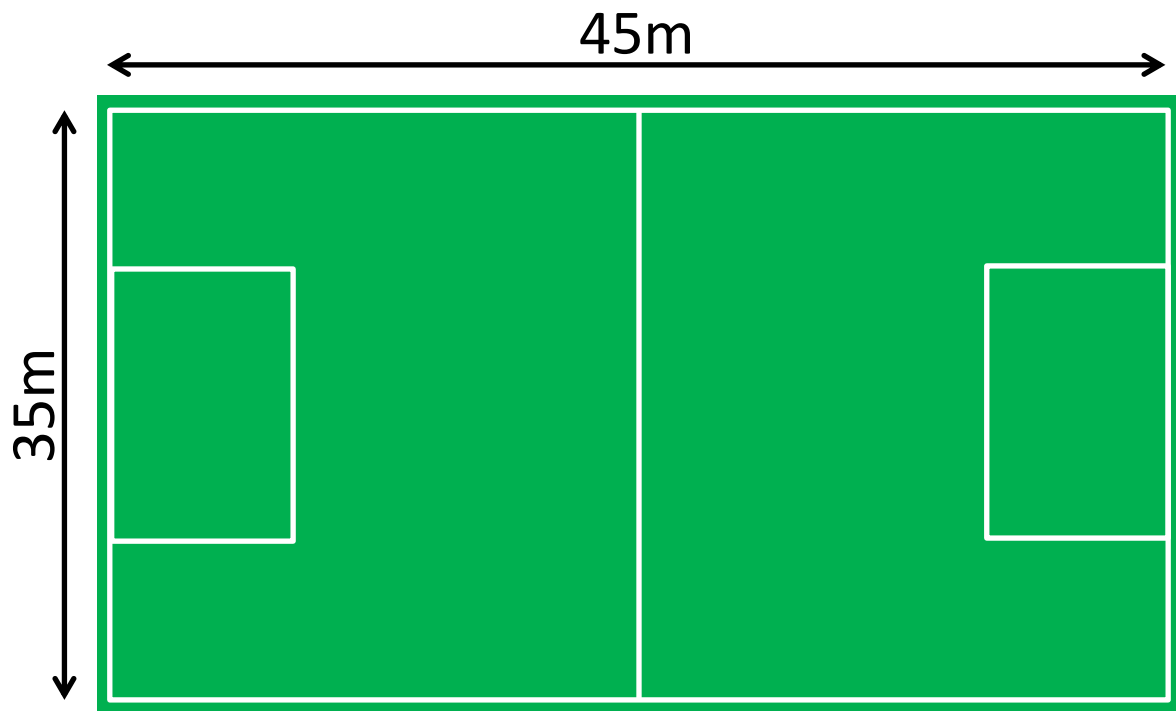

Opel-liiga

En10

7v7